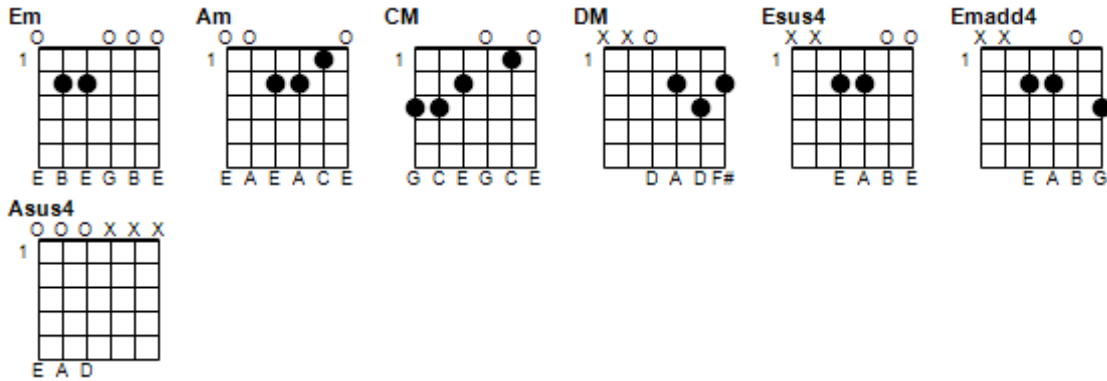

CANDACE WHITNEY

© 2009 Alan Kim Cochran

Capo 1st Strum @124 bpm

Em – Am (repeat)

Em

Do... Do... Do...

Am

Em