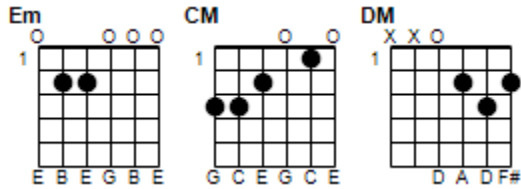

Sarah

By Alan Kim Cochran

Capo 2nd @ 120 bpm

Em CM Em
I sure wish you'd talk to me
Em CM DM
I know you been thinkin' about it
Em Em
I sure wish you would!
CM Em CM DM
I 'been waiting all night
Em
For you... Just for you

CM Em CM DM Em
Sa...rah... you're the only one
CM DM Em
Sarah, come to me
CM Em CM DM Em
Sa...rah... you're the only one
CM DM Em
Sarah, come to me

CM Em
I loved you from the minute we met
CM DM Em
I only have eyes for you
CM DM
But I'd wait forever
Em
For you