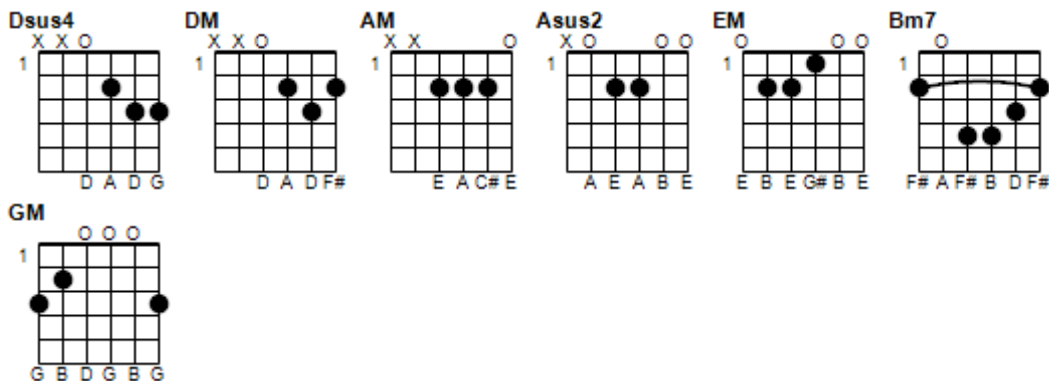

Come What May

By Alan Kim Cochran

No Capo 132 bpm

| | | |
|----|----|----|
| DM | AM | EM |
| DM | AM | EM |
| Bm | GM | AM |
| Bm | GM | AM |

Dsus4 DM AM Asus2 EM EM

Come what may

Dsus4 DM AM Asus2 EM EM

We will always get through

Dsus4 DM AM Asus2 EM EM

Come what may

Dsus4 DM AM Asus2 EM EM

We will always be two

Bm GM AM

'Till the morning sun will rise

Bm GM AM

'Cast it's warmth upon our eyes